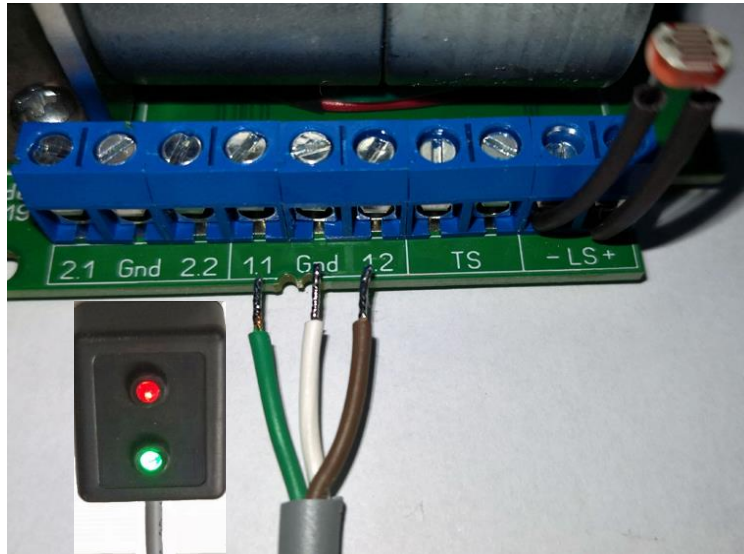

-  Externer Taster – weiß = Gnd  
braun = AUF 2.2. ; grün = ZU 2.1
-  External push button - white = Gnd  
brown = OPEN 2.2. ; green = CLOSED 2.1.
-  externé drukknop - wit = Gnd minus  
bruin = open 2.2. ; groen = gesloten 2.1.
-  zewnętrzny przycisk - biały = Gnd minus  
brązowy = otwarty 2.2.; zielony = zamknięty 2.1.
-  externe Bouton poussoir - blanc = Gnd moins  
marron = ouvert 2.2. ; vert = fermé 2.1.
-  pulsante esterno - bianco = Gnd meno  
marrone = aperto 2.2. ; verde = chiuso 2.1.
-  externí tlačítko - bílá = mínus Gnd  
hnědá = zapnuto 2.2. ; zelená = uzavřená 2.1.

-  Fernanzeige – weiß = Gnd  
braun = AUF 1.2. ; grün = ZU 1.1
-  Remote display - white = Gnd  
brown = OPEN 1.2. ; green = CLOSED 1.1.
-  Afstandsbeeldweergave - wit = Gnd minus  
bruin = open 1.2. ; groen = gesloten 1.1.
-  Zdalny wyświetlacz - biały = Gnd minus  
brązowy = otwarty 1.2.; zielony = zamknięty 1.1.
-  Affichage à distance - blanc = Gnd moins  
marron = ouvert 1.2. ; vert = fermé 1.1.
-  affichage à distance - bianco = Gnd meno  
marrone = aperto 1.2. ; verde = chiuso 1.1.
-  vzdálený displej - bílá = mínus Gnd  
hnědá = zapnuto 1.2. ; zelená = uzavřená 1.1.