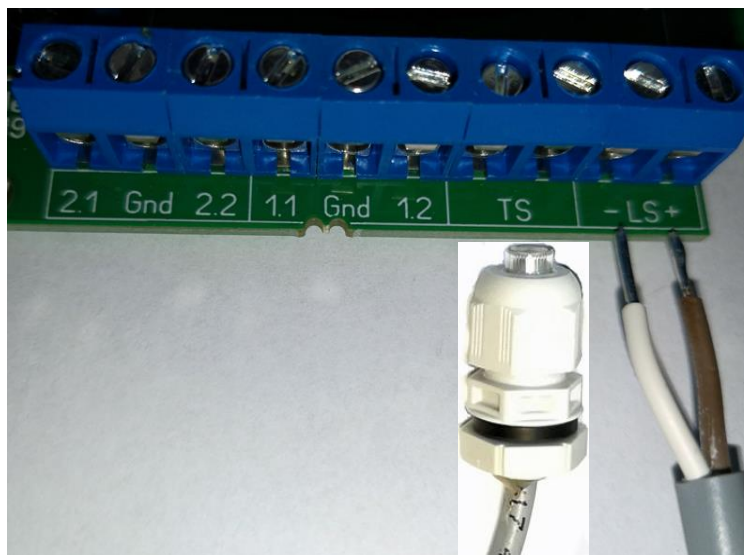

- Außenlichtsensor – weiß = LS minus
- Outdoor light sensor - white = LS minus
- Buitenlichtsensor - wit = LS minus
- Zewnętrzny czujnik światła - biały = LS minus
- Sonde de luminosité extérieure –
  blanc = LS moins
- Sensore di luce esterna - bianco = LS meno
- Senzor vnějšího světla - bílý = LS minus